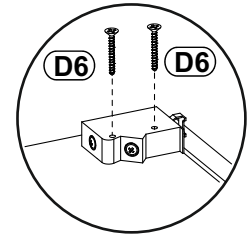

DALIA - REGAŁ OTWARTY DOLNY

NO	Dim.			Col.-No	Qty
1	500	456	16	1/1	1
2	500	456	16	1/1	1
3	168	455	16	1/1	2
4	168	428	16	1/1	1
5	476	178	3	1/1	1

30 min

DALIA - REGAŁ OTWARTY DOLNY

DALIA - REGAŁ OTWARTY DOLNY

DALIA - REGAŁ OTWARTY DOLNY

A1 x8 ø8x35		B4 x8		B5 x8 ø15x12		G5 x8		ZXP x1		ZXL x1	
G8 x4		SZ7 x2		S1 x4		D6 x4 US ø4x30					

1

2

3

4

5

6