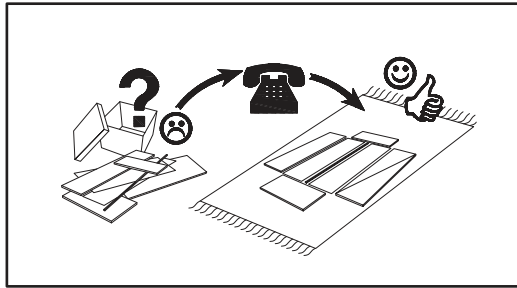

DALIA - REGAŁ OTWARTY DOLNY

NO	Dim.			Col.-No	Qty
1	500	456	16	1/1	1
2	500	456	16	1/1	1
3	168	455	16	1/1	2
4	168	428	16	1/1	1
5	476	178	3	1/1	1

30 min

DALIA - REGAŁ OTWARTY DOLNY

DALIA - REGAŁ OTWARTY DOLNY

DALIA - REGAŁ OTWARTY DOLNY

A1 x8 ø8x35		B4 x8		B5 x8 ø15x12		G5 x8		ZXP x1		ZXL x1	
G8 x4		SZ7 x2		S1 x4		D6 x4 US ø4x30					

1

2

3

4

5

6