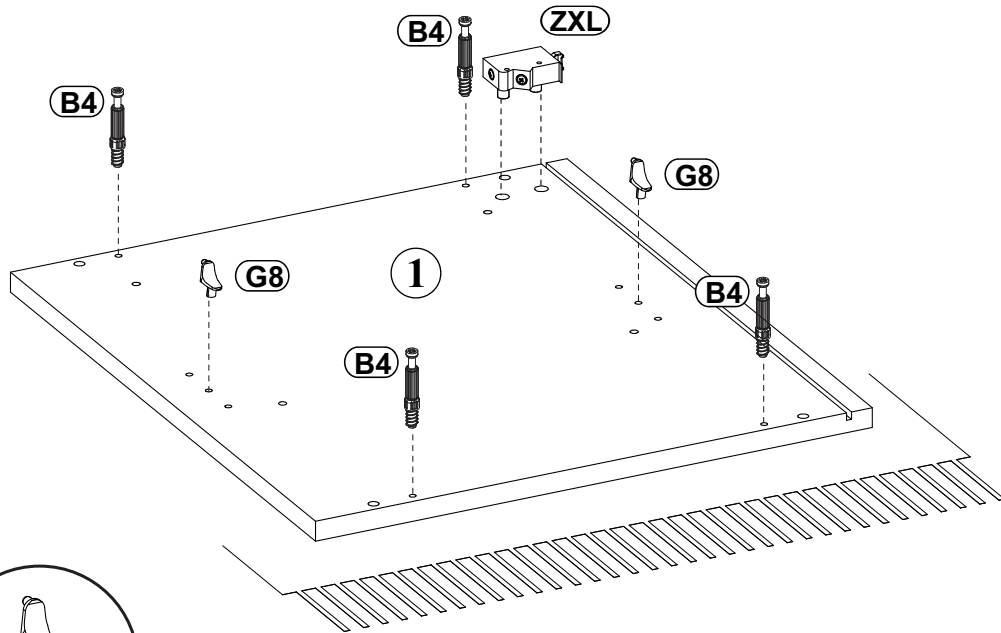

DALIA - REGAŁ OTWARTY DOLNY

NO	Dim.			Col.-No	Qty
1	500	456	16	1/1	1
2	500	456	16	1/1	1
3	168	455	16	1/1	2
4	168	428	16	1/1	1
5	476	178	3	1/1	1

30 min

DALIA - REGAŁ OTWARTY DOLNY

DALIA - REGAŁ OTWARTY DOLNY

DALIA - REGAŁ OTWARTY DOLNY

A1 x8 ø8x35		B4 x8		B5 x8 ø15x12		G5 x8		ZXP x1		ZXL x1	
G8 x4		SZ7 x2		S1 x4		D6 x4 US ø4x30					

1

2

3

4

5

6