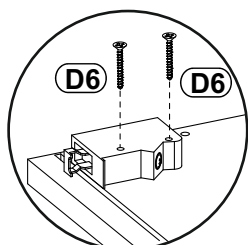

DALIA - REGAŁ OTWARTY DOLNY

NO	Dim.			Col.-No	Qty
1	500	456	16	1/1	1
2	500	456	16	1/1	1
3	168	455	16	1/1	2
4	168	428	16	1/1	1
5	476	178	3	1/1	1

30 min

DALIA - REGAŁ OTWARTY DOLNY

DALIA - REGAŁ OTWARTY DOLNY

DALIA - REGAŁ OTWARTY DOLNY

A1 x8 ø8x35		B4 x8		B5 x8 ø15x12		G5 x8		ZXP x1		ZXL x1	
G8 x4		SZ7 x2		S1 x4		D6 x4 US ø4x30					

1

2

3

4

5

6