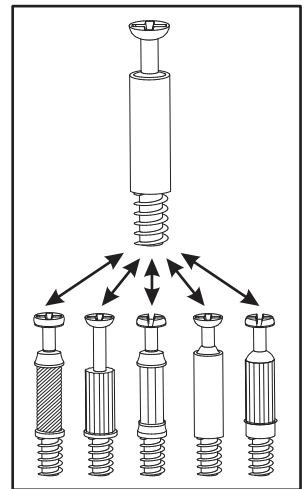

DALIA - REGAŁ OTWARTY DOLNY

NO	Dim.			Col.-No	Qty
1	500	456	16	1/1	1
2	500	456	16	1/1	1
3	168	455	16	1/1	2
4	168	428	16	1/1	1
5	476	178	3	1/1	1

30 min

DALIA - REGAŁ OTWARTY DOLNY

DALIA - REGAŁ OTWARTY DOLNY

DALIA - REGAŁ OTWARTY DOLNY

A1 x8 ø8x35		B4 x8		B5 x8 ø15x12		G5 x8		ZXP x1		ZXL x1	
G8 x4		SZ7 x2		S1 x4		D6 x4 US ø4x30					

1

2

3

4

5

6