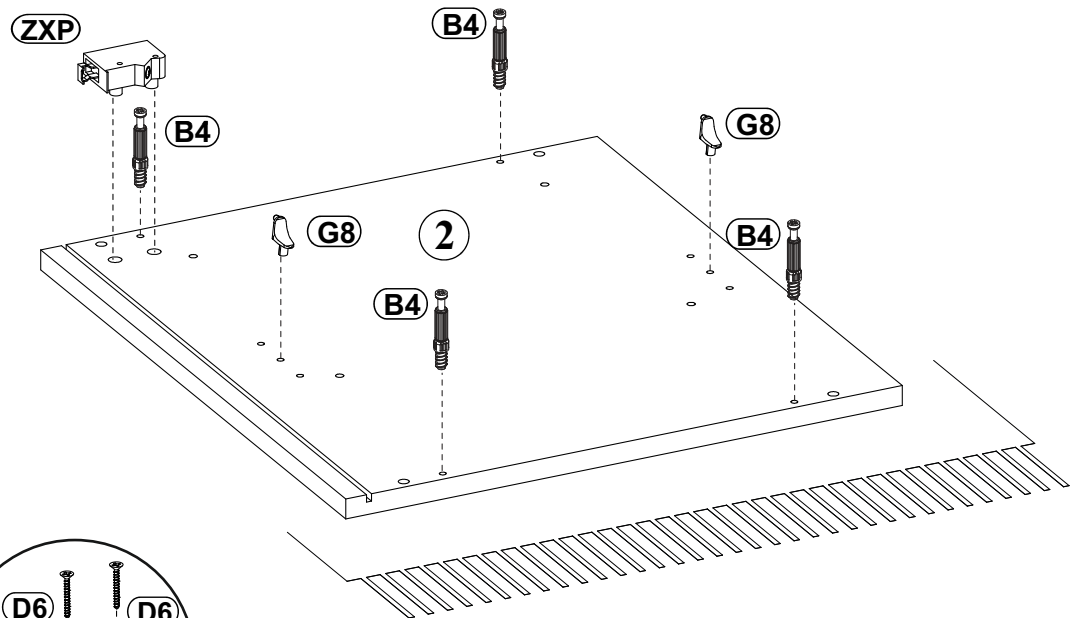

DALIA - REGAŁ OTWARTY DOLNY

NO	Dim.			Col.-No	Qty
1	500	456	16	1/1	1
2	500	456	16	1/1	1
3	168	455	16	1/1	2
4	168	428	16	1/1	1
5	476	178	3	1/1	1

30 min

DALIA - REGAŁ OTWARTY DOLNY

DALIA - REGAŁ OTWARTY DOLNY

DALIA - REGAŁ OTWARTY DOLNY

A1 x8 ø8x35		B4 x8		B5 x8 ø15x12		G5 x8		ZXP x1		ZXL x1	
G8 x4		SZ7 x2		S1 x4		D6 x4 US ø4x30					

1

2

3

4

5

6