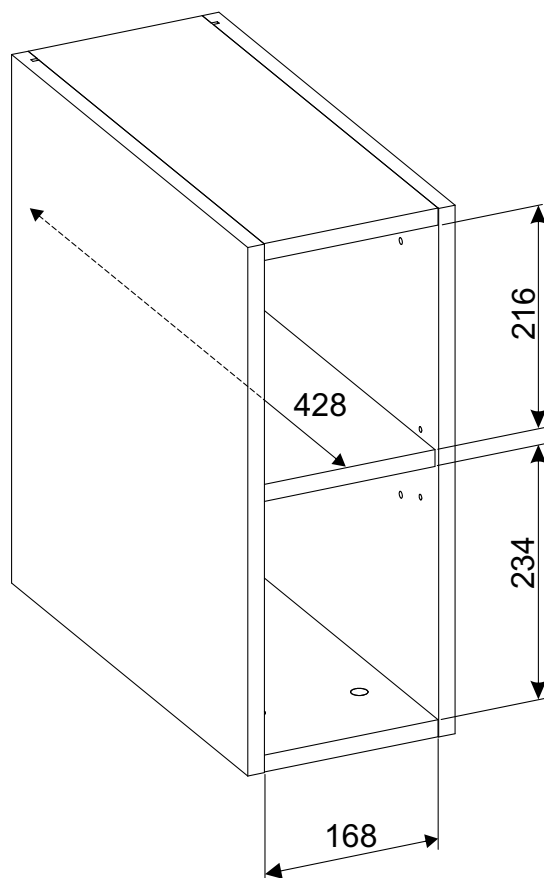

DALIA - REGAŁ OTWARTY DOLNY

NO	Dim.			Col.-No	Qty
1	500	456	16	1/1	1
2	500	456	16	1/1	1
3	168	455	16	1/1	2
4	168	428	16	1/1	1
5	476	178	3	1/1	1

30 min

DALIA - REGAŁ OTWARTY DOLNY

DALIA - REGAŁ OTWARTY DOLNY

DALIA - REGAŁ OTWARTY DOLNY

A1 x8 ø8x35		B4 x8		B5 x8 ø15x12		G5 x8		ZXP x1		ZXL x1	
G8 x4		SZ7 x2		S1 x4		D6 x4 US ø4x30					

1

2

3

4

5

6