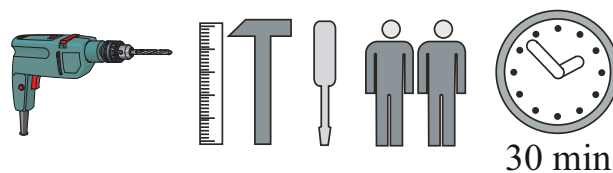

DALIA - REGAŁ OTWARTY DOLNY

NO	Dim.			Col.-No	Qty
1	500	456	16	1/1	1
2	500	456	16	1/1	1
3	168	455	16	1/1	2
4	168	428	16	1/1	1
5	476	178	3	1/1	1

30 min

DALIA - REGAŁ OTWARTY DOLNY

DALIA - REGAŁ OTWARTY DOLNY

DALIA - REGAŁ OTWARTY DOLNY

A1 x8 ø8x35		B4 x8		B5 x8 ø15x12		G5 x8		ZXP x1		ZXL x1	
G8 x4		SZ7 x2		S1 x4		D6 x4 US ø4x30					

1

2

3

4

5

6