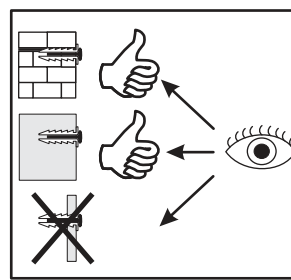

DALIA - REGAŁ OTWARTY DOLNY

NO	Dim.			Col.-No	Qty
1	500	456	16	1/1	1
2	500	456	16	1/1	1
3	168	455	16	1/1	2
4	168	428	16	1/1	1
5	476	178	3	1/1	1

30 min

DALIA - REGAŁ OTWARTY DOLNY

DALIA - REGAŁ OTWARTY DOLNY

DALIA - REGAŁ OTWARTY DOLNY

A1 x8 ø8x35		B4 x8		B5 x8 ø15x12		G5 x8		ZXP x1		ZXL x1	
G8 x4		SZ7 x2		S1 x4		D6 x4 US ø4x30					

1

2

3

4

5

6