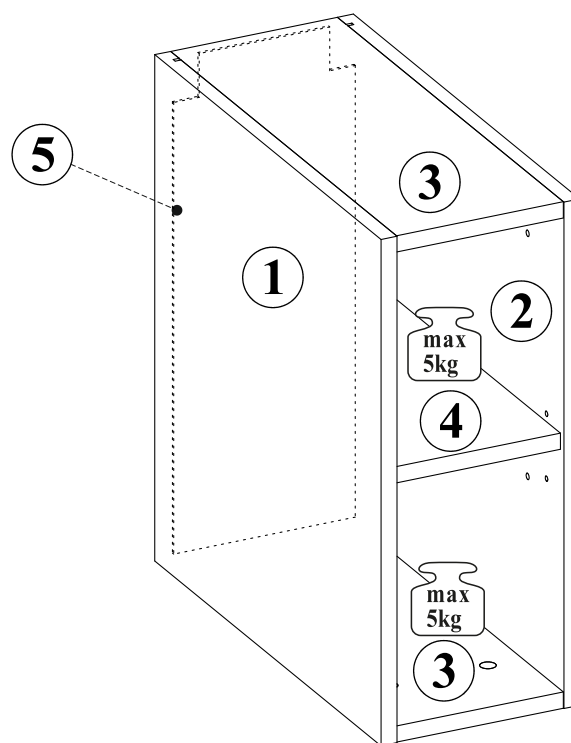

DALIA - REGAŁ OTWARTY DOLNY

NO	Dim.			Col.-No	Qty
1	500	456	16	1/1	1
2	500	456	16	1/1	1
3	168	455	16	1/1	2
4	168	428	16	1/1	1
5	476	178	3	1/1	1

30 min

DALIA - REGAŁ OTWARTY DOLNY

DALIA - REGAŁ OTWARTY DOLNY

DALIA - REGAŁ OTWARTY DOLNY

A1 x8 ø8x35		B4 x8		B5 x8 ø15x12		G5 x8		ZXP x1		ZXL x1	
G8 x4		SZ7 x2		S1 x4		D6 x4 US ø4x30					

1

2

3

4

5

6