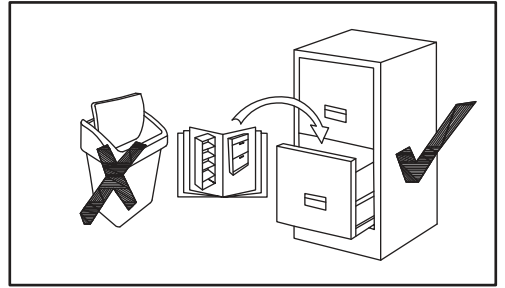

DALIA - REGAŁ OTWARTY DOLNY

NO	Dim.			Col.-No	Qty
1	500	456	16	1/1	1
2	500	456	16	1/1	1
3	168	455	16	1/1	2
4	168	428	16	1/1	1
5	476	178	3	1/1	1

30 min

DALIA - REGAŁ OTWARTY DOLNY

DALIA - REGAŁ OTWARTY DOLNY

DALIA - REGAŁ OTWARTY DOLNY

A1 x8 ø8x35		B4 x8		B5 x8 ø15x12		G5 x8		ZXP x1		ZXL x1	
G8 x4		SZ7 x2		S1 x4		D6 x4 US ø4x30					

1

2

3

4

5

6