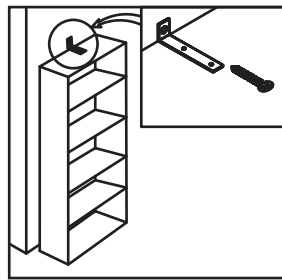

DALIA - REGAŁ OTWARTY DOLNY

NO	Dim.			Col.-No	Qty
1	500	456	16	1/1	1
2	500	456	16	1/1	1
3	168	455	16	1/1	2
4	168	428	16	1/1	1
5	476	178	3	1/1	1

30 min

DALIA - REGAŁ OTWARTY DOLNY

DALIA - REGAŁ OTWARTY DOLNY

DALIA - REGAŁ OTWARTY DOLNY

A1 x8 ø8x35		B4 x8		B5 x8 ø15x12		G5 x8		ZXP x1		ZXL x1	
G8 x4		SZ7 x2		S1 x4		D6 x4 US ø4x30					

1

2

3

4

5

6