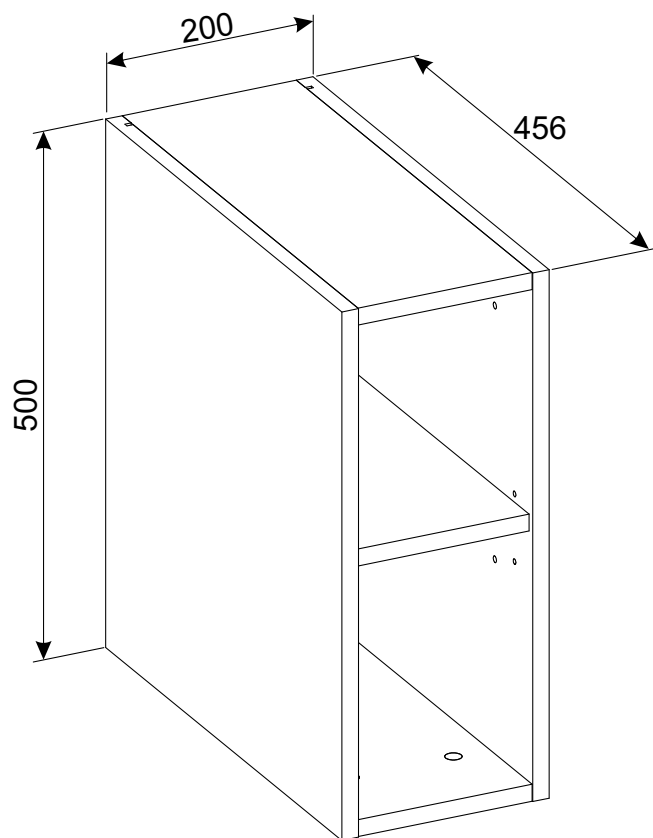

DALIA - REGAŁ OTWARTY DOLNY

NO	Dim.			Col.-No	Qty
1	500	456	16	1/1	1
2	500	456	16	1/1	1
3	168	455	16	1/1	2
4	168	428	16	1/1	1
5	476	178	3	1/1	1

30 min

DALIA - REGAŁ OTWARTY DOLNY

DALIA - REGAŁ OTWARTY DOLNY

DALIA - REGAŁ OTWARTY DOLNY

A1 x8 ø8x35		B4 x8		B5 x8 ø15x12		G5 x8		ZXP x1		ZXL x1	
G8 x4		SZ7 x2		S1 x4		D6 x4 US ø4x30					

1

2

3

4

5

6